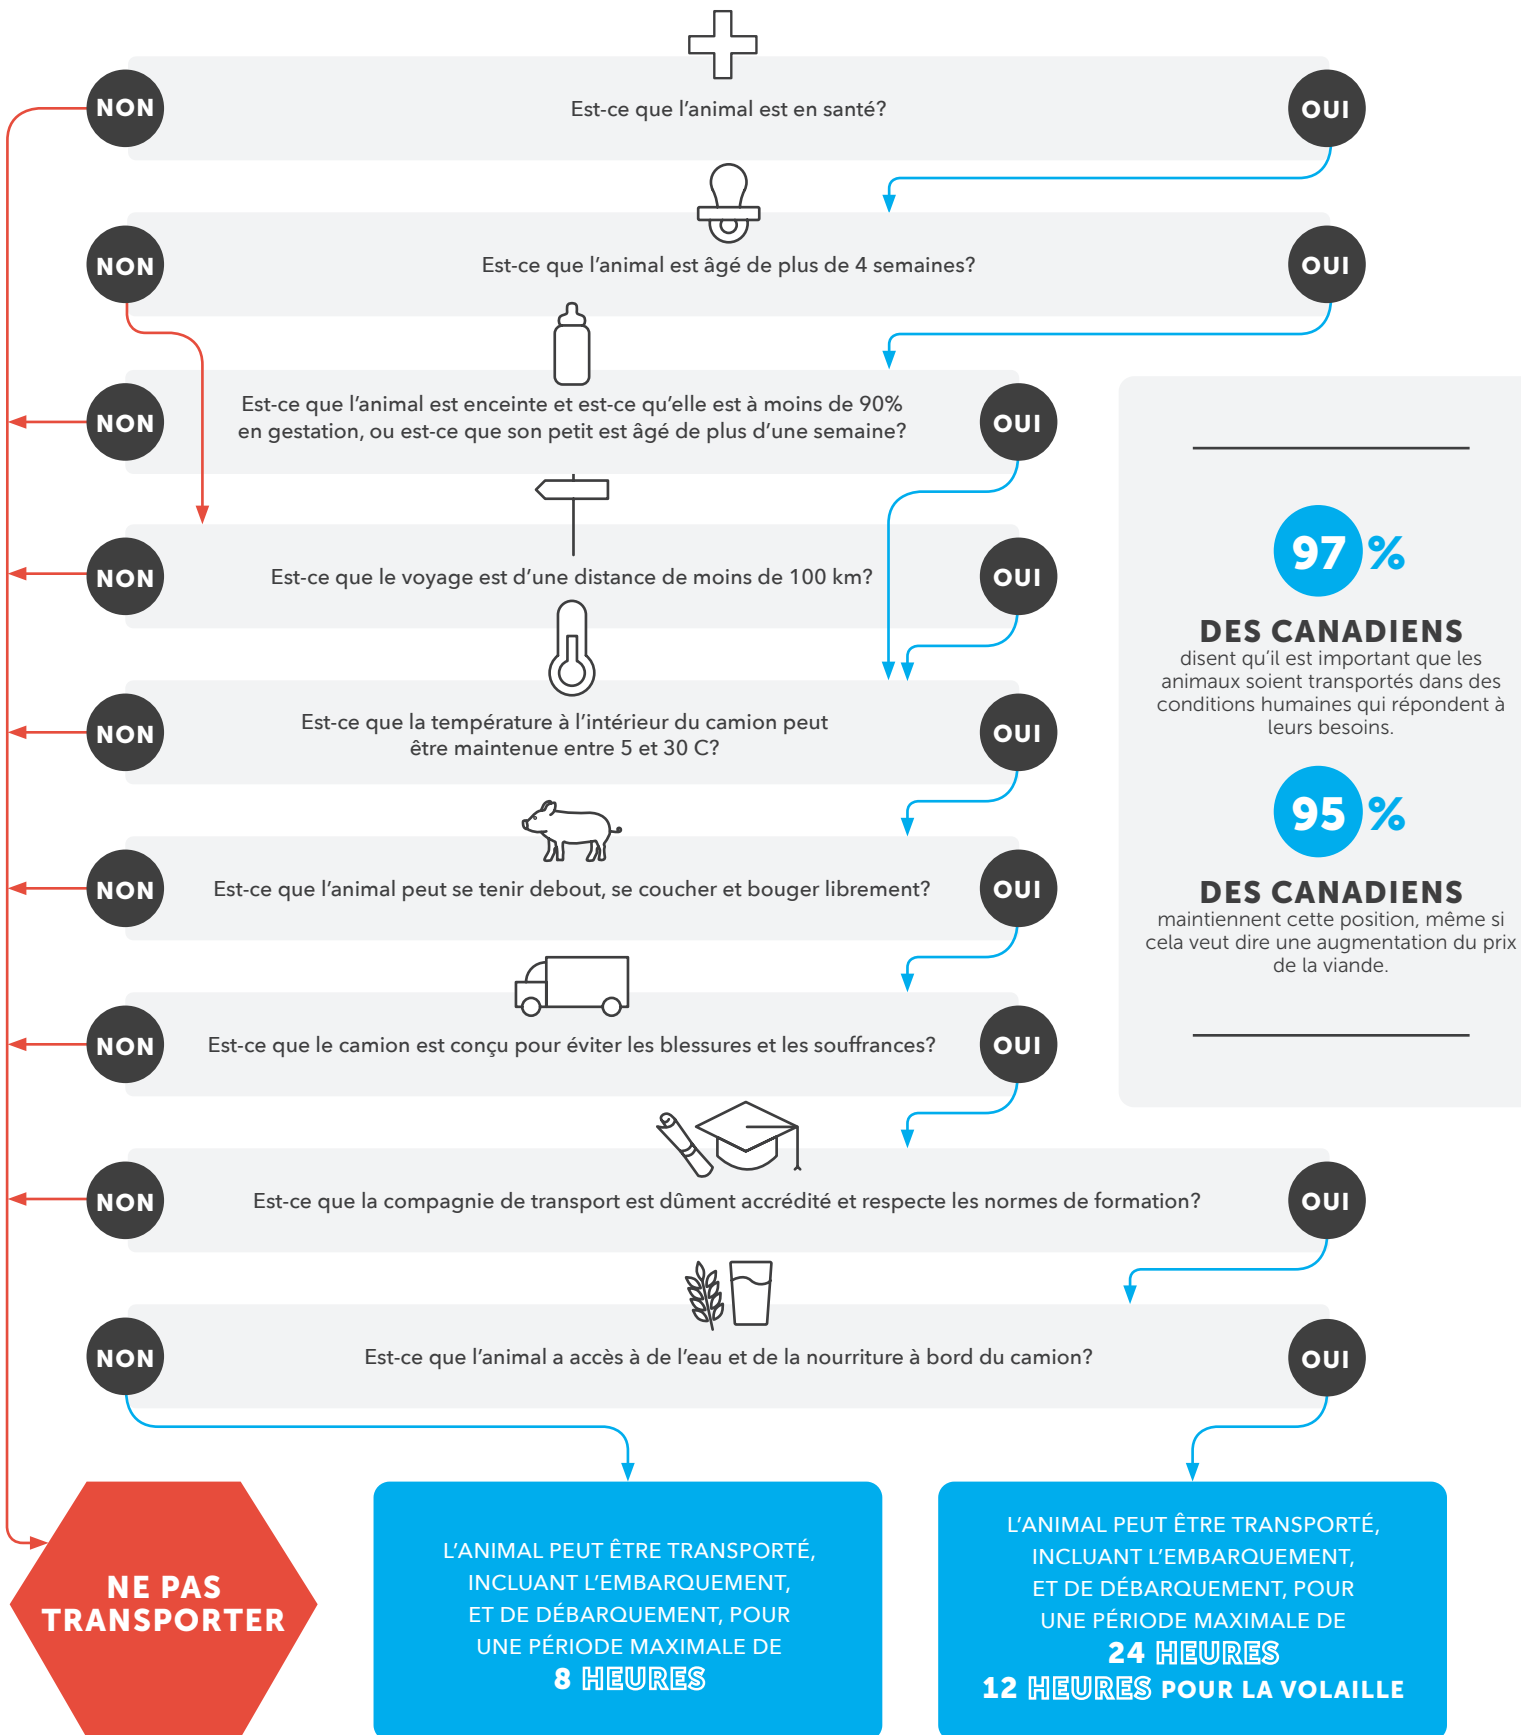

EST-CE QUE JE DEVRAIS TRANSPORTER CET ANIMAL?

97%
DES CANADIENS
disent qu'il est important que les animaux soient transportés dans des conditions humaines qui répondent à leurs besoins.

95%
DES CANADIENS
maintiennent cette position, même si cela veut dire une augmentation du prix de la viande.